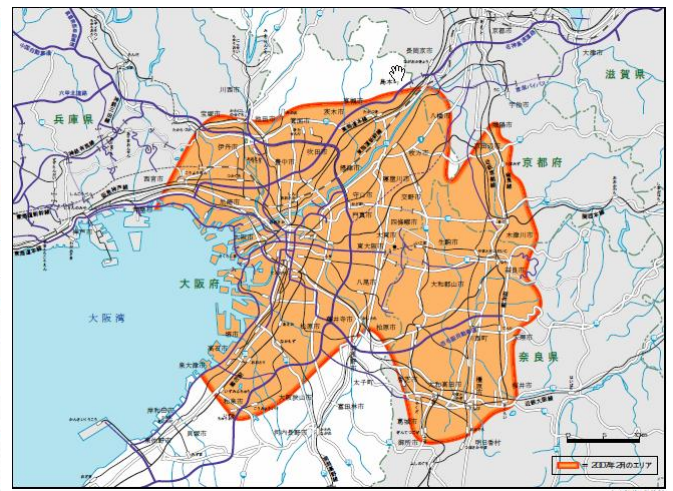

昨年末には、技術方式が共通のワンセグとの共用受信機が市販され、関東エリアでは2月19日より送信出力を増かし、受信できるエリアも拡大しました。

① 新編成方針

- ▶ デジタルラジオ普及促進のため、高音質、多様化多チャンネル編成の魅力を十分に活かした番組編成をします。またユーザーサービスのため放送時間も延長します。
- ▶ これまでのラジオ放送とは異なる、デジタル放送ならではの技術、データ放送を駆使した新しいサービスを開発し、新規性のある編成をします。
- ▶ デジタルラジオの可能性を広げるビジネスモデルの開発を推進するため、様々な試行的編成をします。

② 受信可能なエリアのめやす

関東

近畿

デジタルラジオ受信について

- 「デジタルラジオ」は、現在、関東、近畿の一部で実用化試験放送を行っています。
- 携帯端末や車載用受信機など使用する受信機の性能および送信の条件によっては、上図のエリア内外での受信状態が変わることがあります。
- 上図のエリア内であっても、地形や建物などによって電波がさえぎられる場所や、電波の弱い場所、トンネル・地下・建物の中など電波の届かない場所では、「デジタルラジオ」が受信できないことがあります。
- 「デジタルラジオ」を受信可能な携帯端末と屋外にアンテナを設置して受信する場合とでは、同一場所であっても受信状態が異なります。
- 「デジタルラジオ」は、携帯電話とは異なる電波を使用しています。したがって、携帯電話の通話可能エリアと、「デジタルラジオ」が受信可能なエリアは異なります。また、地上デジタルテレビ放送、あるいは「ワンセグ」（携帯端末向け地上デジタルテレビ放送）とも異なる電波を使用していますので、これらの受信可能エリアと「デジタルラジオ」受信可能エリアは異なります。
- 「デジタルラジオ」は、関東と近畿の一部のみ実用化試験放送を行っているため、それ以外の地域では現在受信できません。関東と近畿の間で移動した場合は、チャンネルの再設定の必要があります。（設定の方法などは、受信機の取り扱い説明書をご覧ください。）