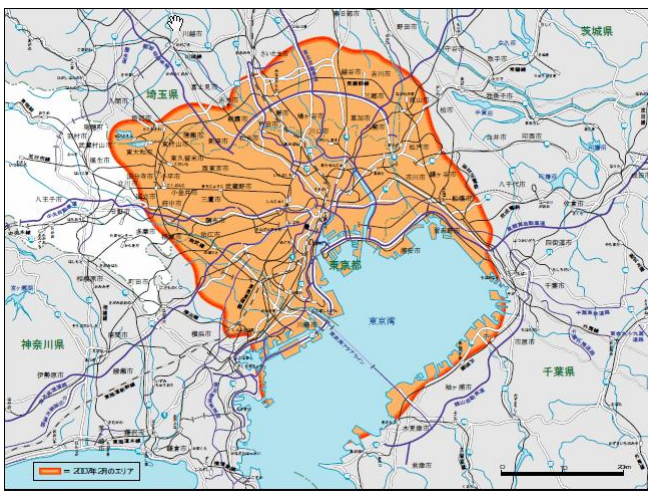

デジタルラジオ チャンネル増えて、サービス広がる！

～ 4月新編成 記者発表～

2007年4月から新チャンネルも加わり、更に充実した放送を提供します。

総務省より認可を受けた社団法人デジタルラジオ推進協会は2003年10月より以下の各社から番組提供を受け、関東・近畿の一部地域にて実用化試験放送を行っております。

新しいメディアとして新しいラジオ放送の実現を目指し、技術規格やコンテンツ制作の検討など様々な取組みを進めて参りました。

昨年末には、技術方式が共通のワンセグとの共用受信機が市販され、関東エリアでは2月19日より送信出力を増かし、受信できるエリアも拡大しました。

① 新編成方針

- デジタルラジオ普及促進のため、高音質、多様化多チャンネル編成の魅力を十分に活かした番組編成をします。またユーザーサービスのため放送時間も延長します。
- これまでのラジオ放送とは異なる、デジタル放送ならではの技術、データ放送を駆使した新しいサービスを開発し、新規性のある編成をします。
- デジタルラジオの可能性を広げるビジネスモデルの開発を推進するため、様々な試行的編成をします。

② 受信可能なエリアのめやす

関東